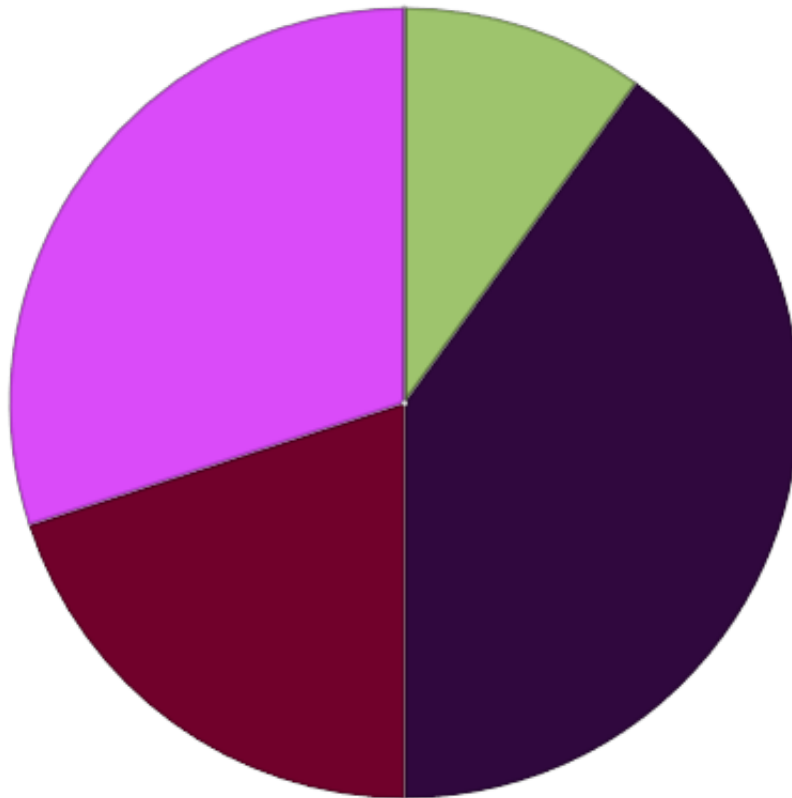

Bagaimana sikap petugas dalam memberikan pelayanan?

Total votes: 10

1. ■ Sangat Baik

1 vote, 10% of total votes

2. ■ Baik

4 votes, 40% of total votes

3. ■ Cukup

2 votes, 20% of total votes

4. ■ Kurang Baik

3 votes, 30% of total votes

5. ■ Tidak Baik

0 vote, 0% of total votes