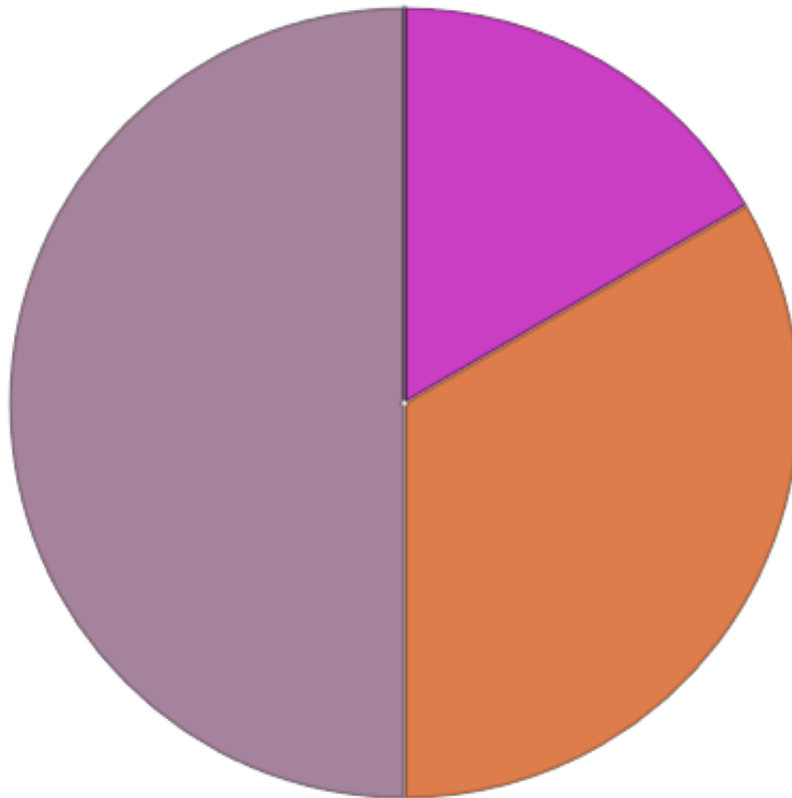

Bagaimana tingkat kejelasan informasi yang diberikan oleh petugas?

Total votes: 6

1. ■ Sangat Baik
  1 vote, 16.67% of total votes
2. ■ Baik
  2 votes, 33.33% of total votes
3. ■ Cukup
  3 votes, 50% of total votes
4. ■ Kurang Baik
  0 vote, 0% of total votes
5. ■ Tidak Baik
  0 vote, 0% of total votes