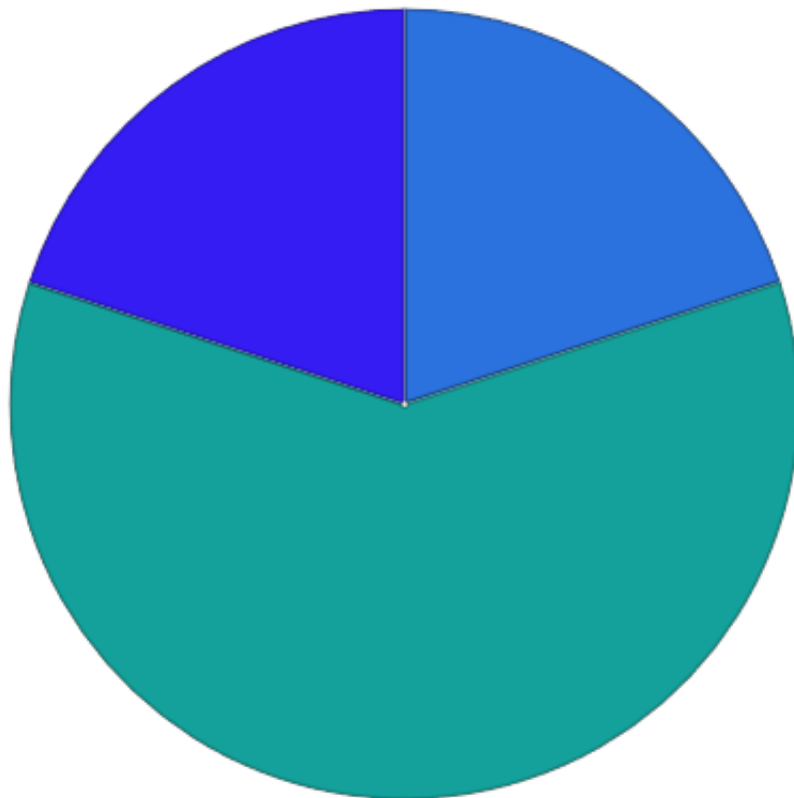

Survey Tamu Pimpinan/Staff/Dumas

Generated: 2017-08-11 02:09

TAMU dari siapakah anda?

Total votes: 25

1.  **Pimpinan**
5 votes, 20% of total votes
2.  **Staff**
15 votes, 60% of total votes
3.  **Pengaduan Masyarakat (DUMAS)**
5 votes, 20% of total votes

Bagaimana sikap petugas dalam memberikan pelayanan?

Total votes: 10

1. ■ Sangat Baik

1 vote, 10% of total votes

2. ■ Baik

4 votes, 40% of total votes

3. ■ Cukup

2 votes, 20% of total votes