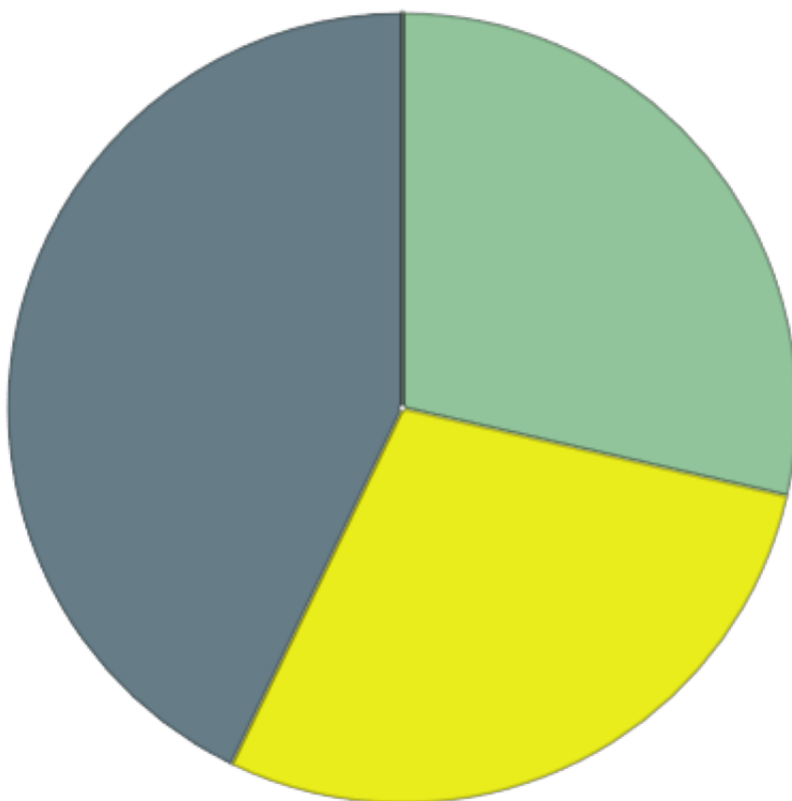

Bagaimana kecepatan petugas dalam memberikan pelayanan?

Total votes: 7

1. ■ Sangat Baik
  2 votes, 28.57% of total votes
2. ■ Baik
  2 votes, 28.57% of total votes
3. ■ Cukup
  3 votes, 42.86% of total votes
4. ■ Kurang Baik
  0 vote, 0% of total votes
5. ■ Tidak Baik
  0 vote, 0% of total votes