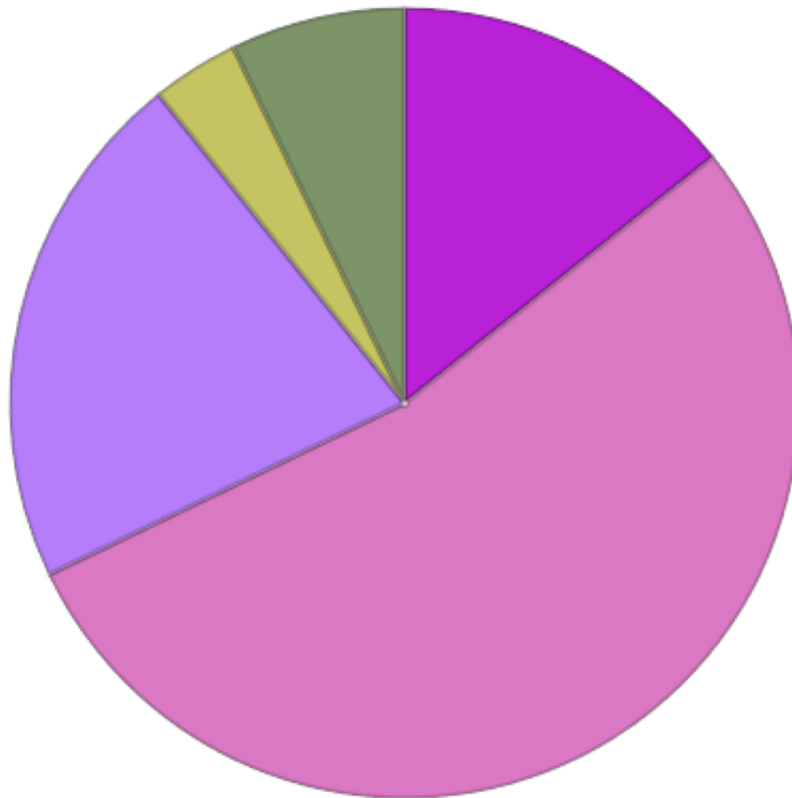

4. ■ Kurang Baik

3 votes, 30% of total votes

5. ■ Tidak Baik

0 vote, 0% of total votes

Bagaimana pelayanan petugas penerima tamu kepada anda?

Total votes: 28

1. ■ Sangat Baik
4 votes, 14.29% of total votes
2. ■ Baik
15 votes, 53.57% of total votes
3. ■ Cukup
6 votes, 21.43% of total votes
4. ■ Kurang Baik
1 vote, 3.57% of total votes
5. ■ Tidak Baik
2 votes, 7.14% of total votes

Bagaimana prosedur dan tata cara pelayanan yang diberikan?

Total votes: 7

1.  Sangat Baik
2 votes, 28.57% of total votes
2.  Baik
1 vote, 14.29% of total votes
3.  Cukup
4 votes, 57.14% of total votes
4.  Kurang Baik
0 vote, 0% of total votes
5.  Tidak Baik
0 vote, 0% of total votes