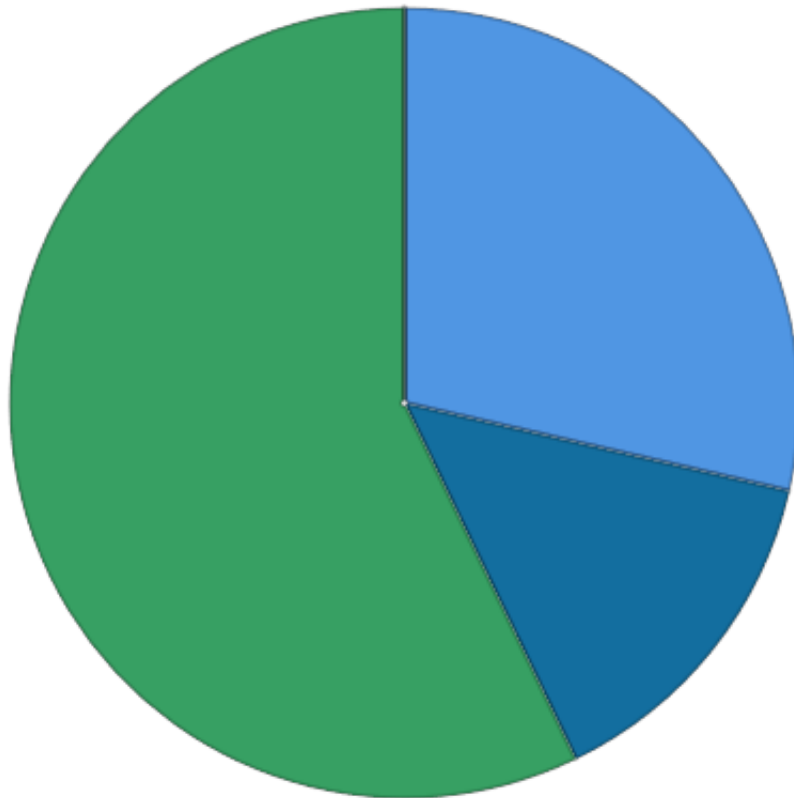

4. ■ Kurang Baik

3 votes, 30% of total votes

5. ■ Tidak Baik

0 vote, 0% of total votes

Bagaimana pelayanan petugas penerima tamu kepada anda?

Total votes: 28

1. ■ Sangat Baik
4 votes, 14.29% of total votes
2. ■ Baik
15 votes, 53.57% of total votes
3. ■ Cukup
6 votes, 21.43% of total votes
4. ■ Kurang Baik
1 vote, 3.57% of total votes
5. ■ Tidak Baik
2 votes, 7.14% of total votes

Bagaimana prosedur dan tata cara pelayanan yang diberikan?

Total votes: 7

1.  Sangat Baik
2 votes, 28.57% of total votes
2.  Baik
1 vote, 14.29% of total votes
3.  Cukup
4 votes, 57.14% of total votes
4.  Kurang Baik
0 vote, 0% of total votes
5.  Tidak Baik
0 vote, 0% of total votes